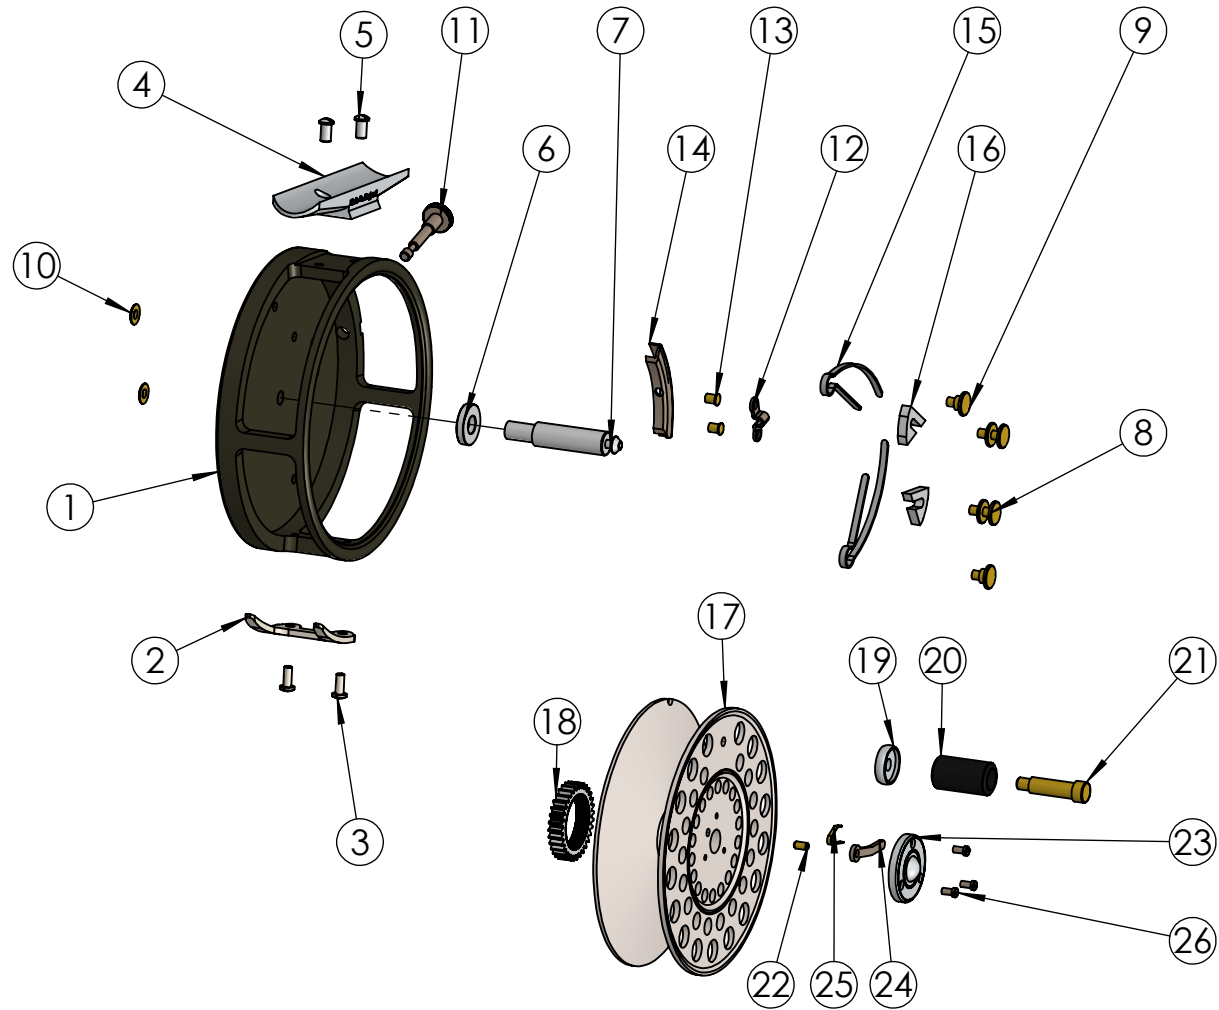

Hardy Anniversary Range

HARDY ANNIVERSARY RANGE

No.	Description	Q'TY	FLY WEIGHT (1542636)	FEATHER WEIGHT (1542637)	LRH LIGHT WEIGHT (1542638)	PRINCESS (1542639)	ST AIDAN (1542640)	ST ANDREW (1542641)
1	Frame	1						
2	Line Guard	1	1540762	1540763		1540764	1540765	
3	Line gaurd Screw	2	1540726					
4	Reel Back	1	1333542					
5	Reel Back Screws	2	1333855					
6	Spindle Washer	1	1540727					1332672
7	Spindle	1	1540720				1540721	1540722
8	Tongue Stud	2	1333829				1333829	1333827
9	Spring Stud	2	1333831					1333833
10	Tongue Stud Washer	2	1333851					1333853
11	Regulator Wire	1	N/A	1540723	1540724		1540725	
12	Regulator Keeper	1	N/A	1333875				
13	Regulator keeper Stud	2	N/A	1333842				1333836
14	Regulator Block	1	N/A	1332864				1332863
15	Check spring	2	1333491	1332715	1332718	1552393	1380356	
16	Tongue	2	1333869					1333870
17	Drum	1						
18	Checkwheel	1	1333904					1333905
19	Handle Cup	1	1333885				1451716	
20	Handle	1	1403787				1410485	
21	Handle Wire	1	1332790				1334238	
22	Latch Stud	1	1333898					
23	Latch Cover	1	1334270					
24	Latch Bar	1	1332830					
25	Latch Spring	1	1332839					
26	Latch Screws	3	1334268					